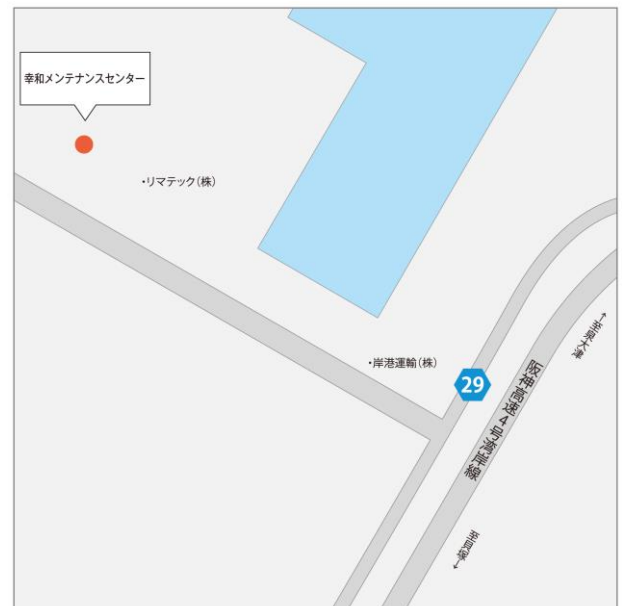

【返送先住所】

株式会社ロンコ・ジャパン
プロフィットマート岸和田南気付
幸和製作所
(通称 KMC)

〒596-0015 大阪府岸和田市地蔵浜町 11-2

TEL 072-423-0549

FAX 072-423-0777

以上